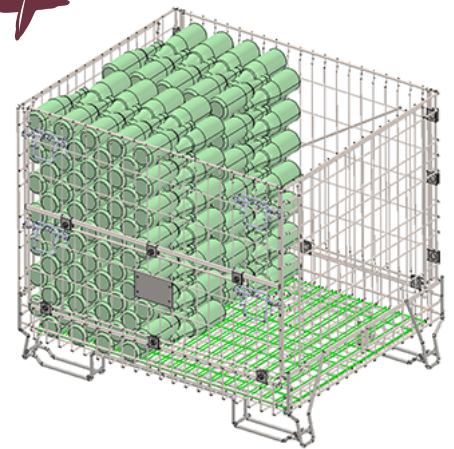

Sécurisez le stockage et le transport de vos bouteilles !

Conteneurs Bordelais

Bordelais 600 - réf 1000092

1/2 module - réf 1000110

Dim. ext. 1198 x 939 x 1018

Dim. ext. 649 x 816 x 845

Gerbage statique 4/1
Charge utile : 800 kg

Gerbage statique 4/1
Charge utile : 800 kg

Calage conteneur bordelais pour bouteilles Bourgogne.

- 1/2 porte rabattable en façade
- Préhensible 4 faces
- Poignées autobloquantes
- Revêtement : électrozingué CR3

Les Accessoires

Housse de protection, porte-étiquette, séparateur vertical