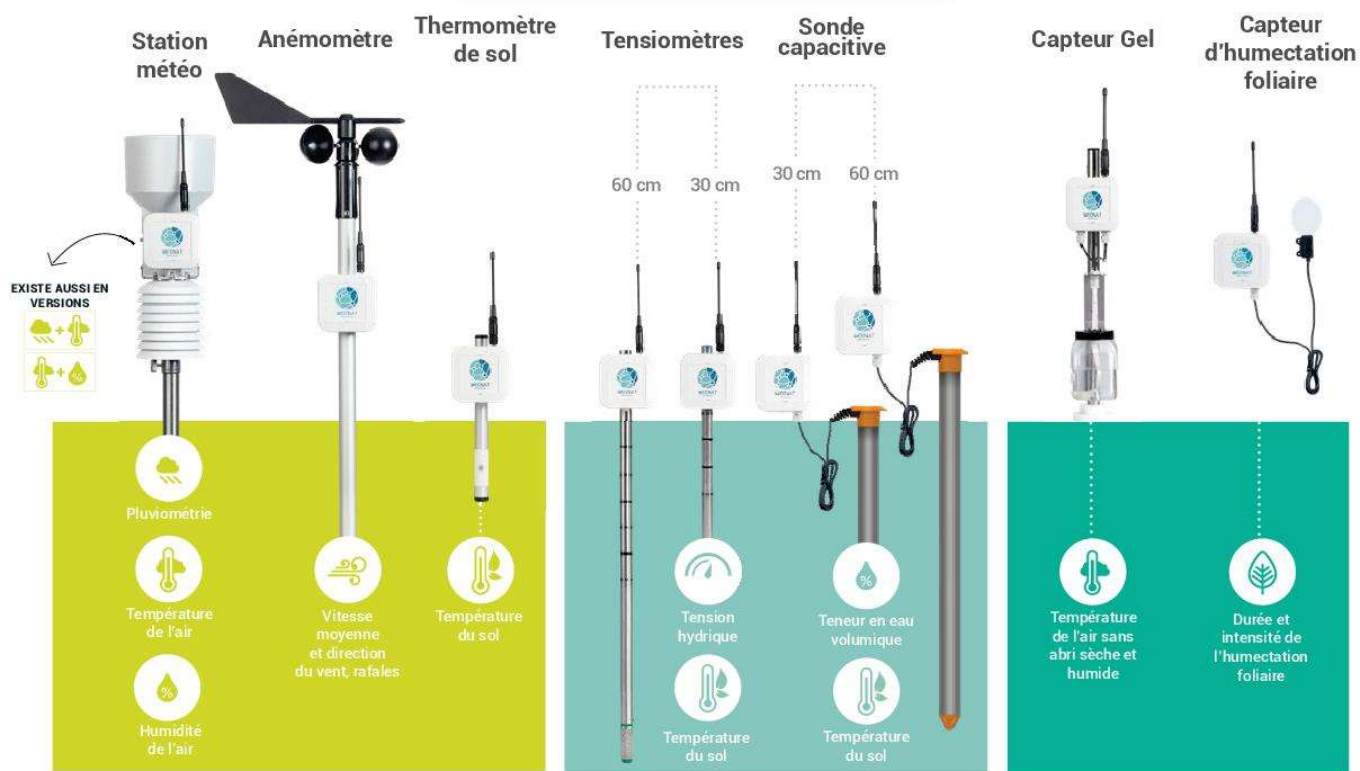

Une connaissance plus fine de vos parcelles du semis à la récolte